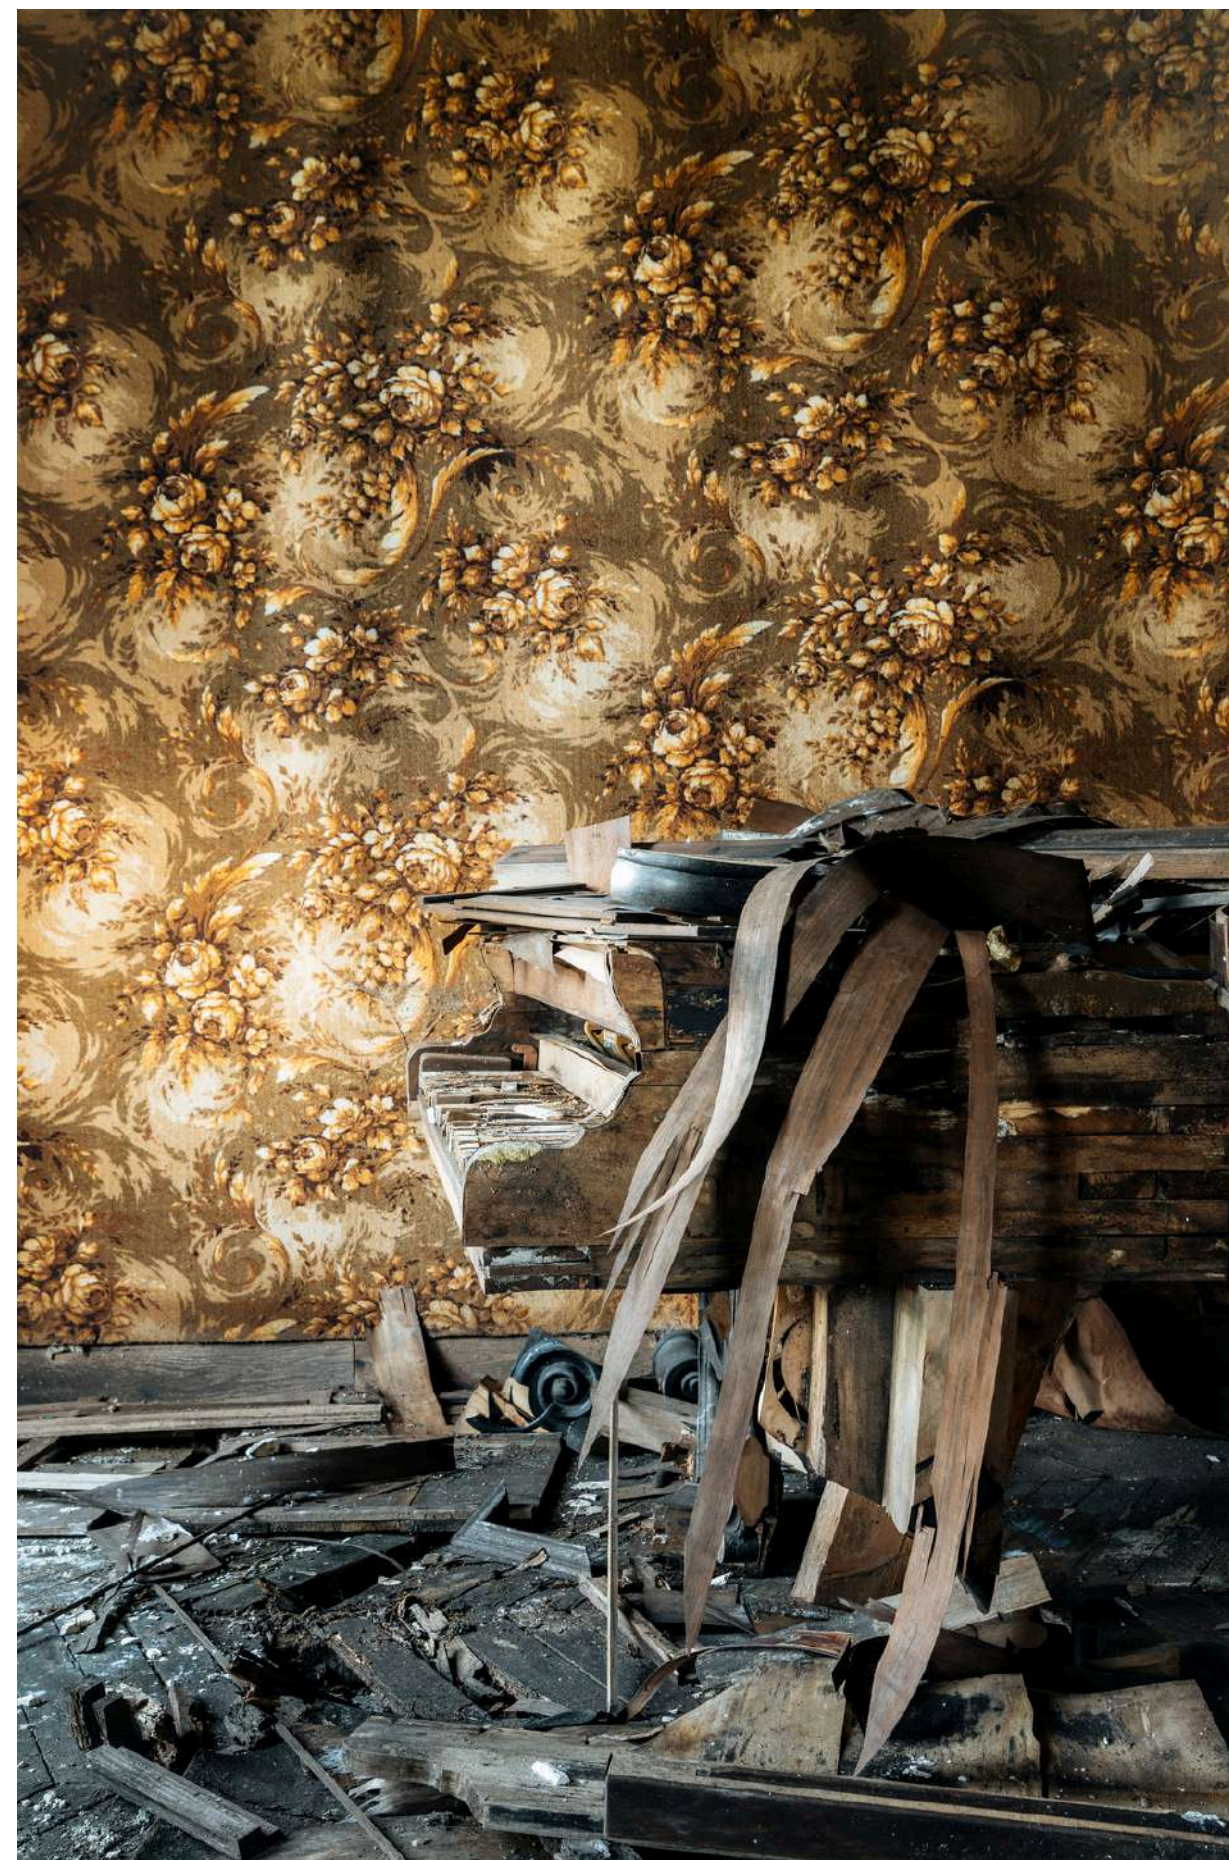

REQUIEM POUR PIANOS 69

FRANCE, 2019

Hahnemuhle Photo Rag art print 100% coton
Encadré en caisse américaine en chêne massif