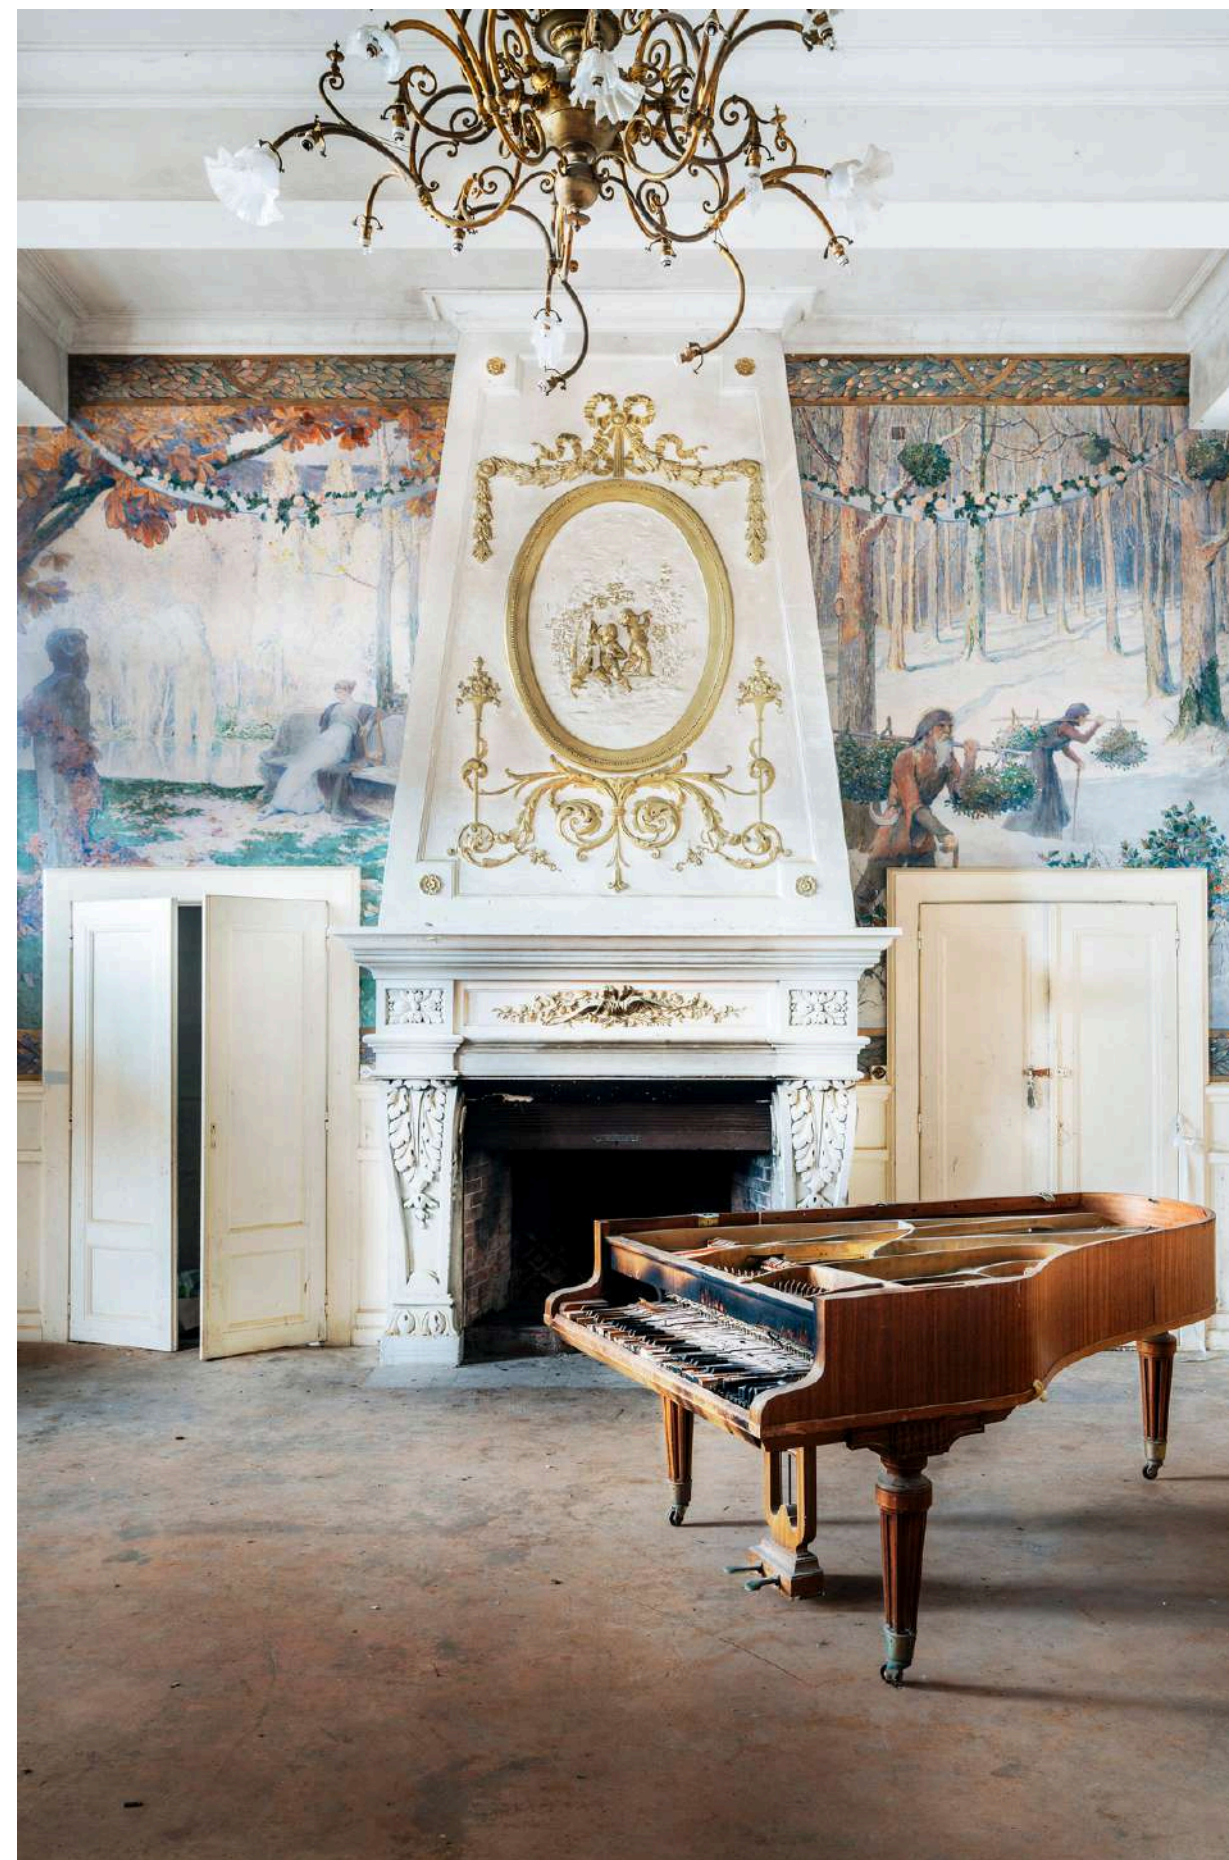

REQUIEM POUR PIANOS 110

SUISSE, 2021

Hahnemuhle Photo Rag art print 100% coton
Encadré en caisse américaine en chêne massif