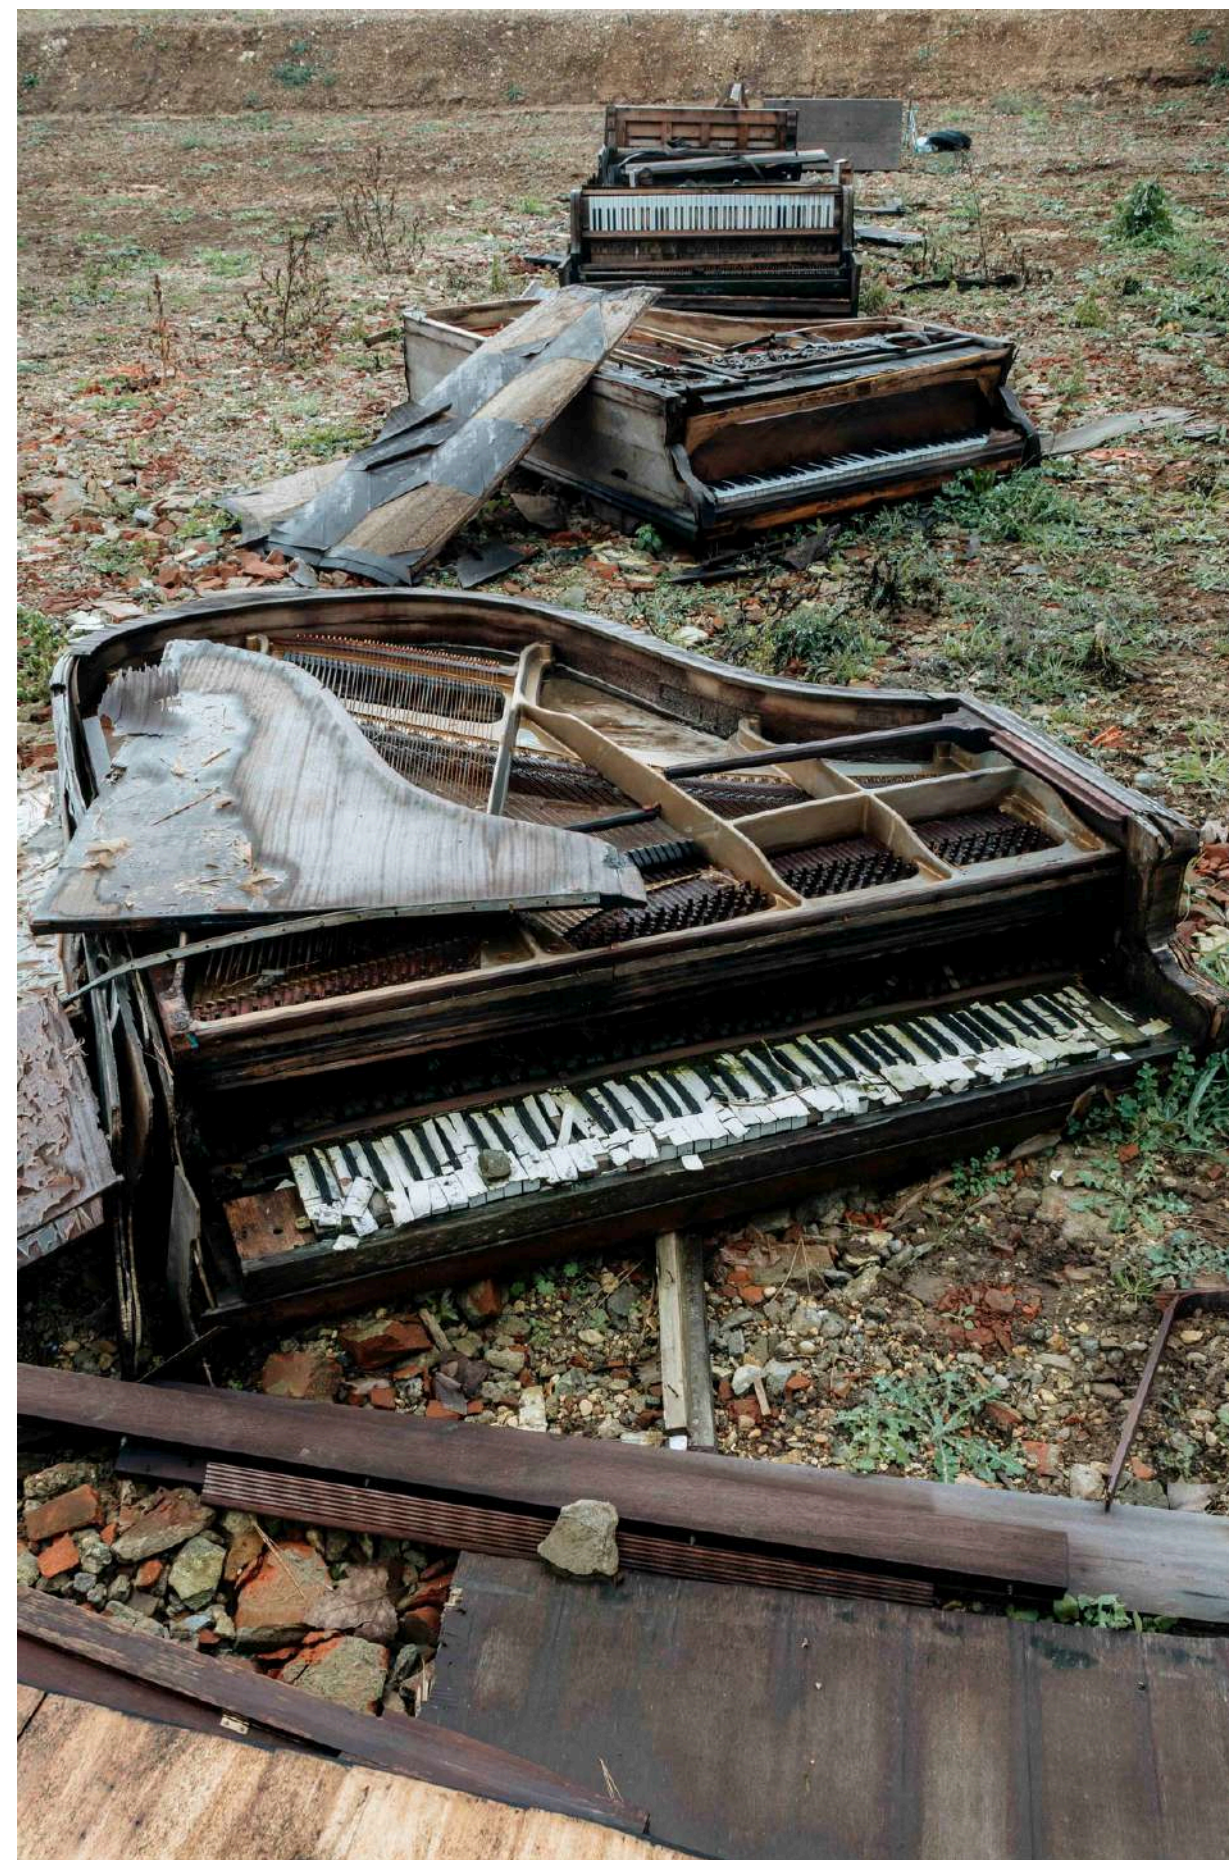

REQUIEM POUR PIANOS 22

FRANCE, 2017

Hahnemuhle Photo Rag art print 100% coton
Encadré en caisse américaine en chêne massif