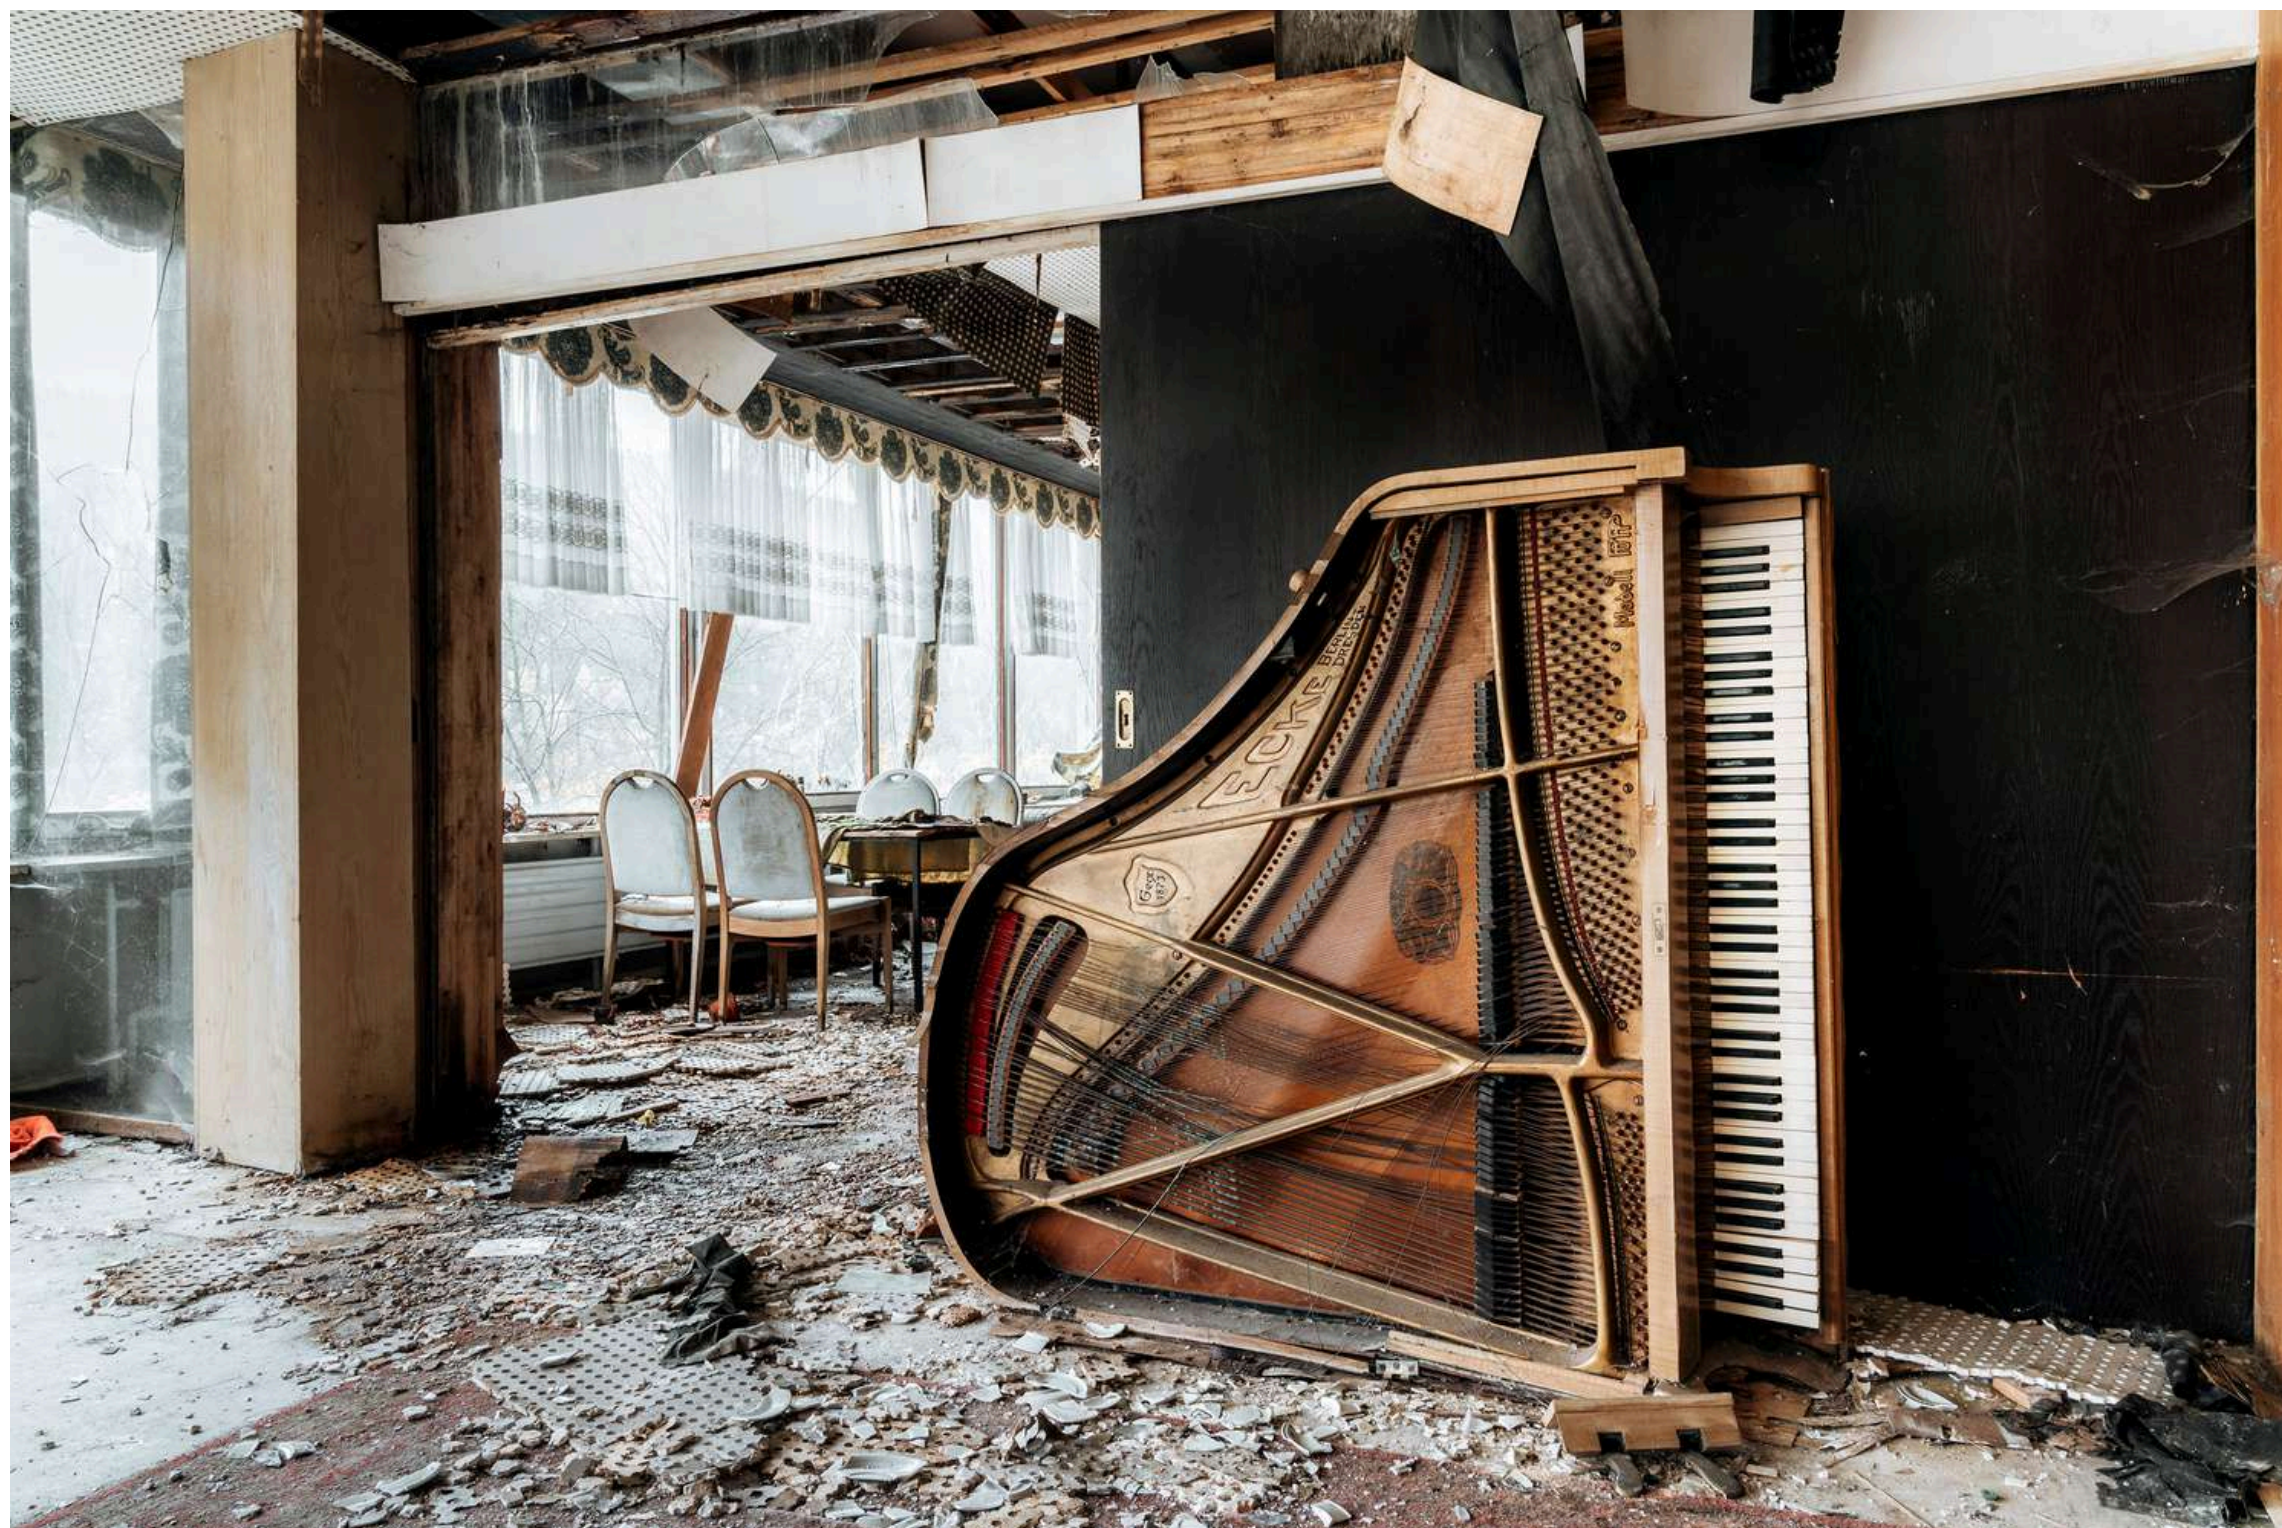

REQUIEM POUR PIANOS 111

ALLEMAGNE, 2021

Hahnemuhle Photo Rag art print 100% coton
Encadré en caisse américaine en chêne massif