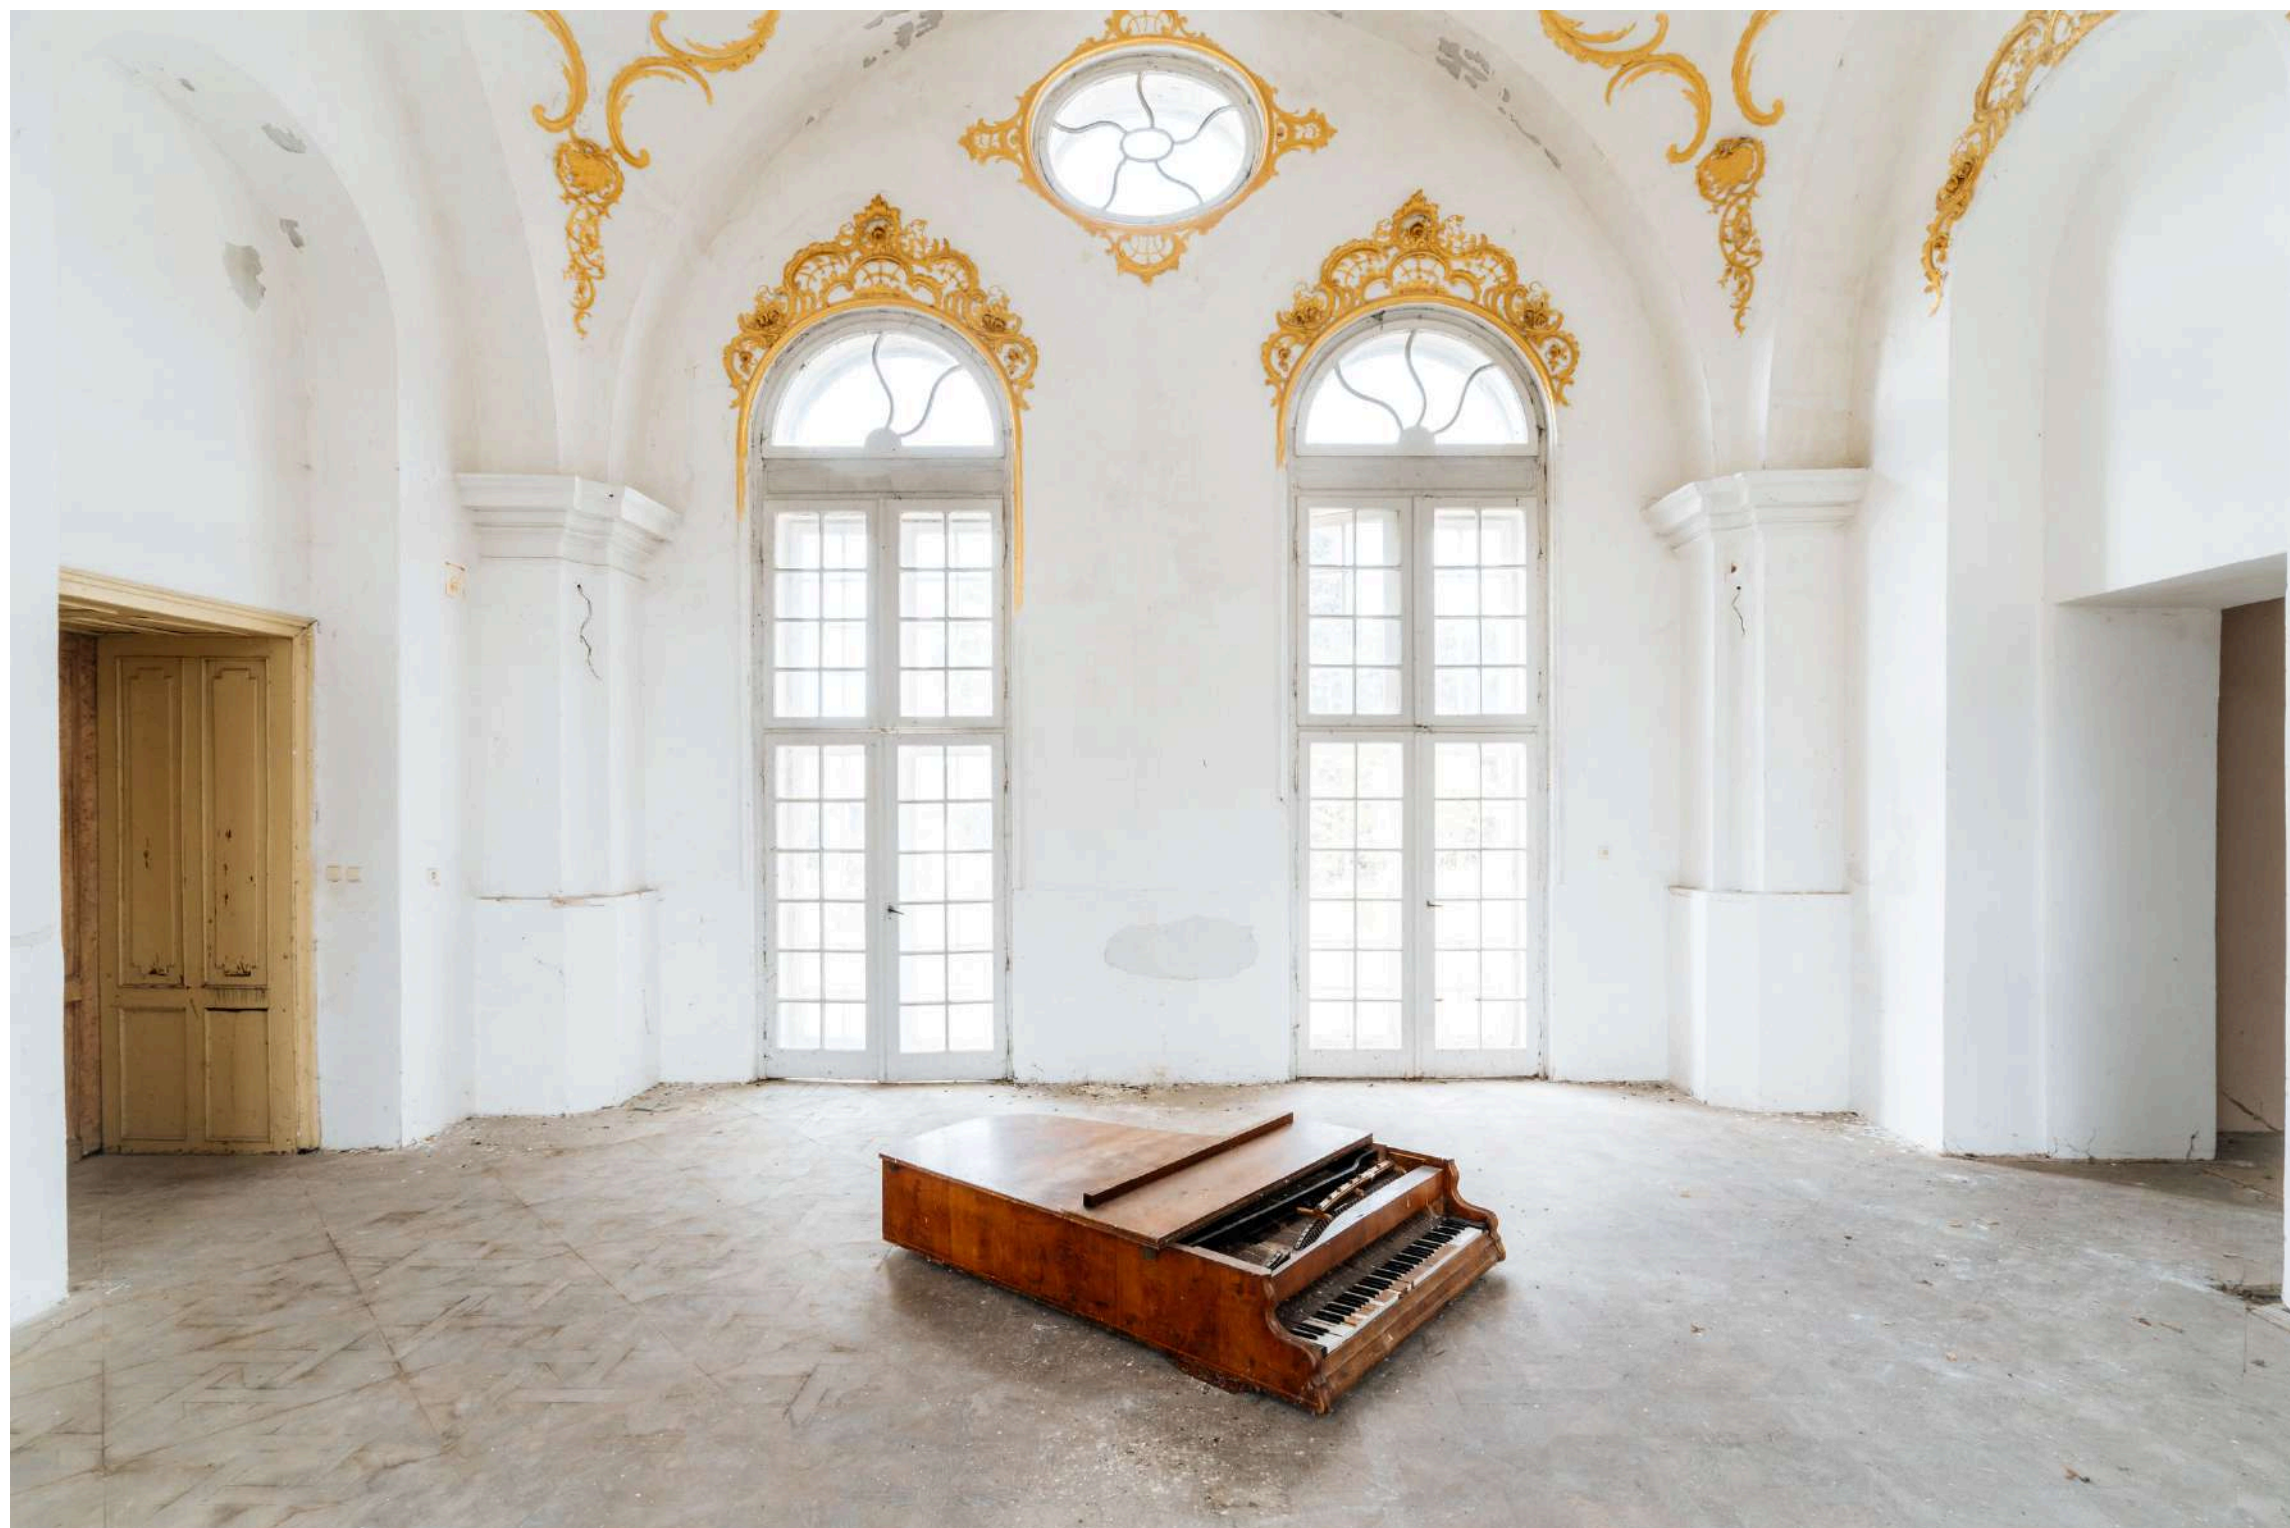

REQUIEM POUR PIANOS 112

SLOVAQUIE, 2021

Hahnemuhle Photo Rag art print 100% coton
Encadré en caisse américaine en chêne massif