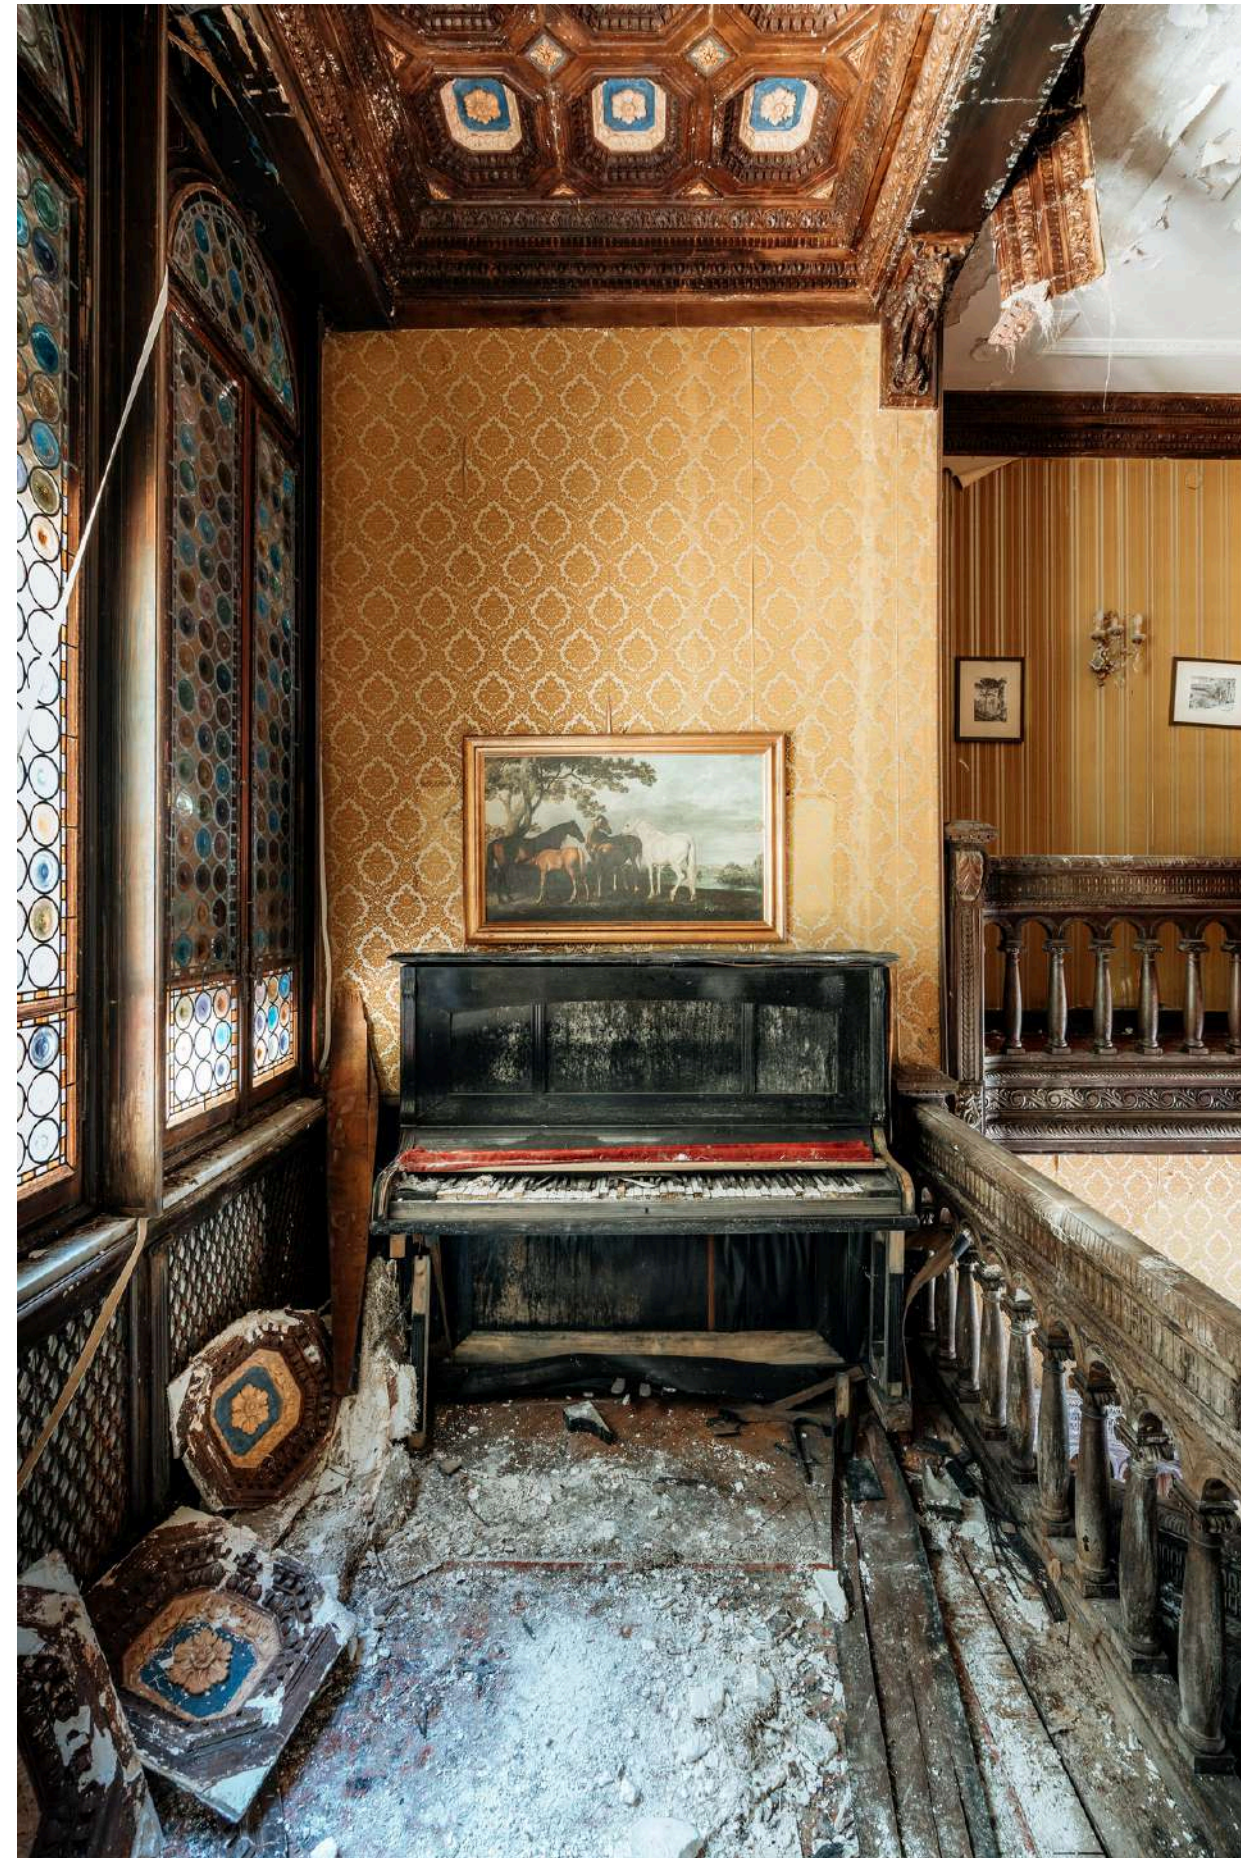

REQUIEM POUR PIANOS 135

ITALIE, 2023

Hahnemuhle Photo Rag art print 100% coton
Encadré en caisse américaine en chêne massif