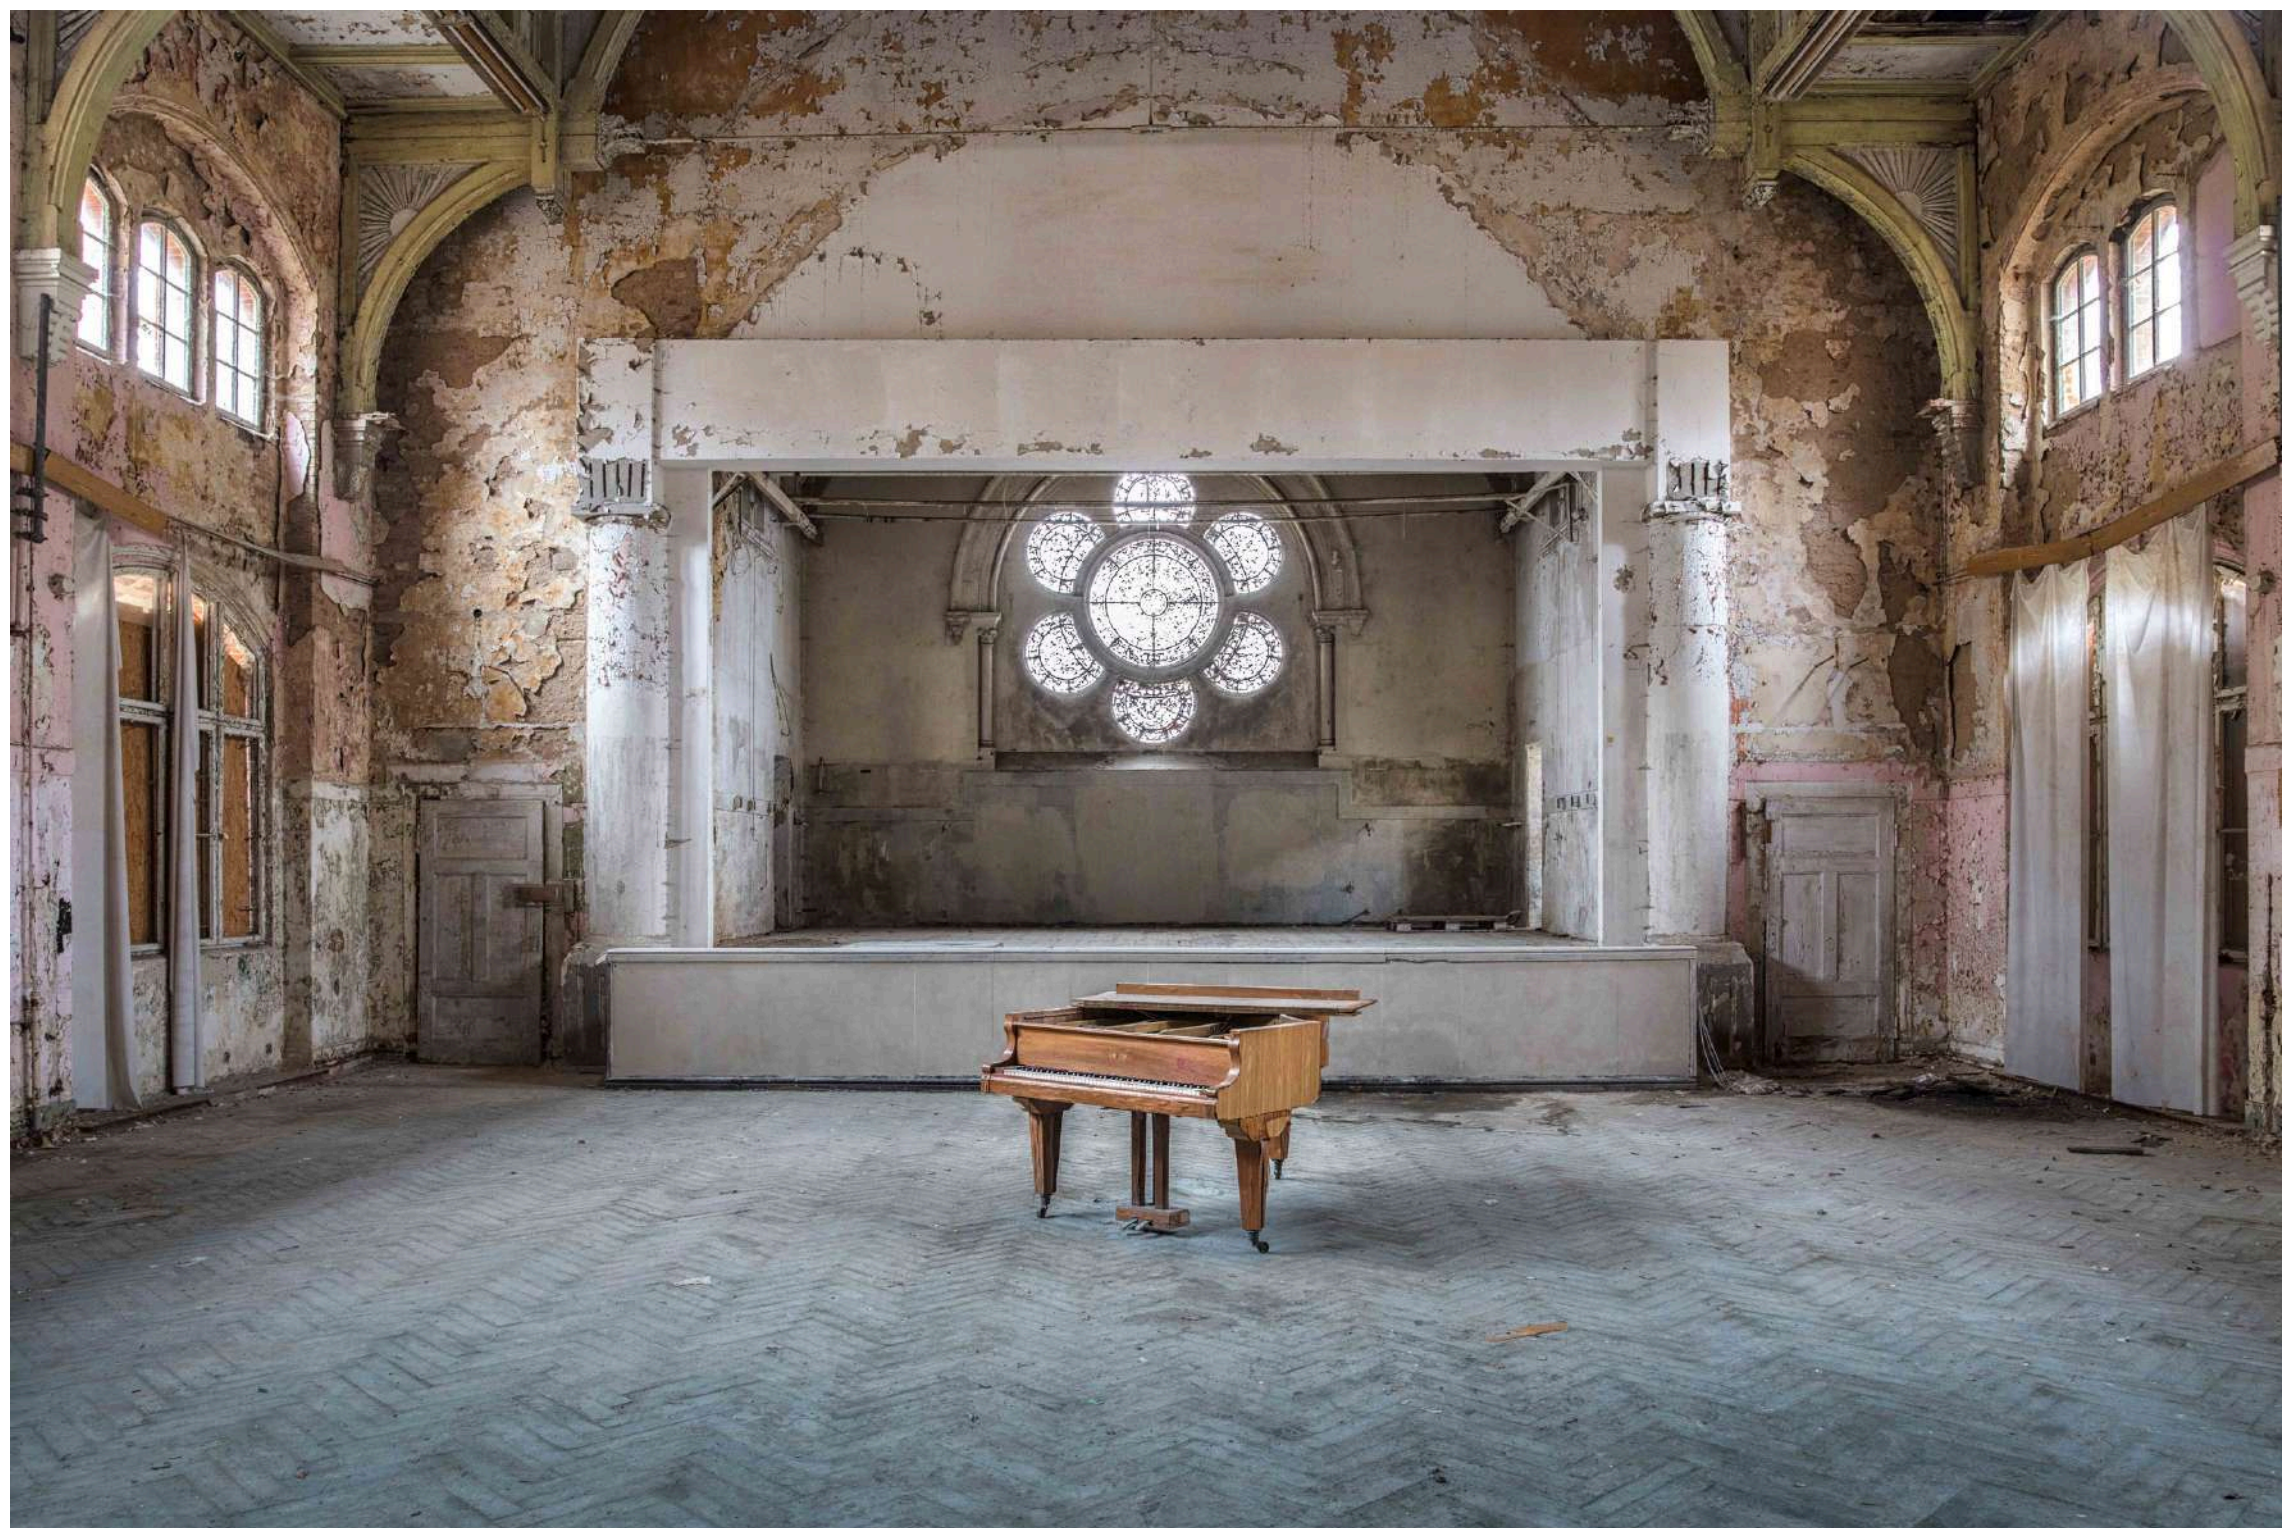

REQUIEM POUR PIANOS 28

ALLEMAGNE, 2017

Hahnemuhle Photo Rag art print 100% coton
Encadré en caisse américaine en chêne massif