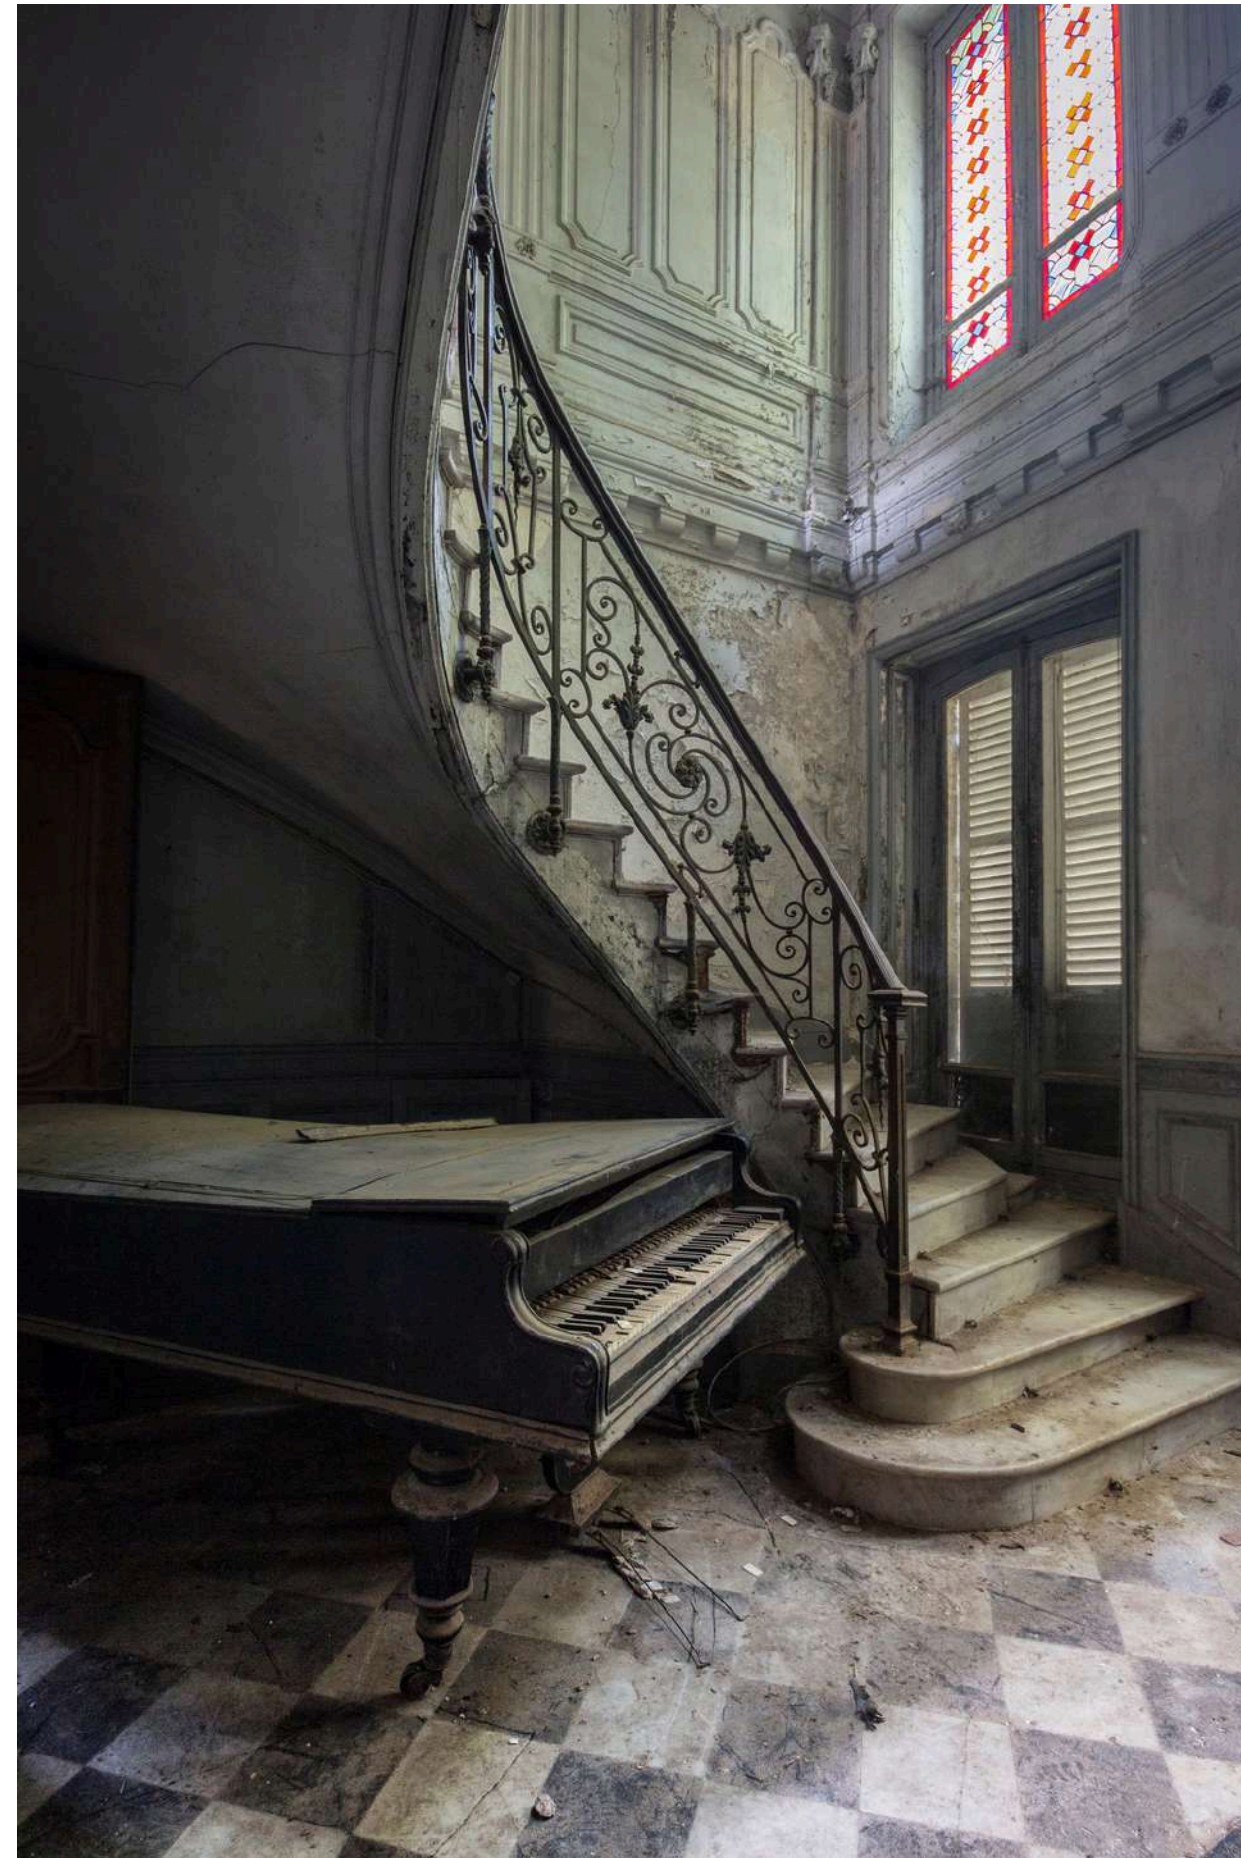

REQUIEM POUR PIANOS 11

FRANCE, 2014

Hahnemuhle Photo Rag art print 100% coton
Encadré en caisse américaine en chêne massif