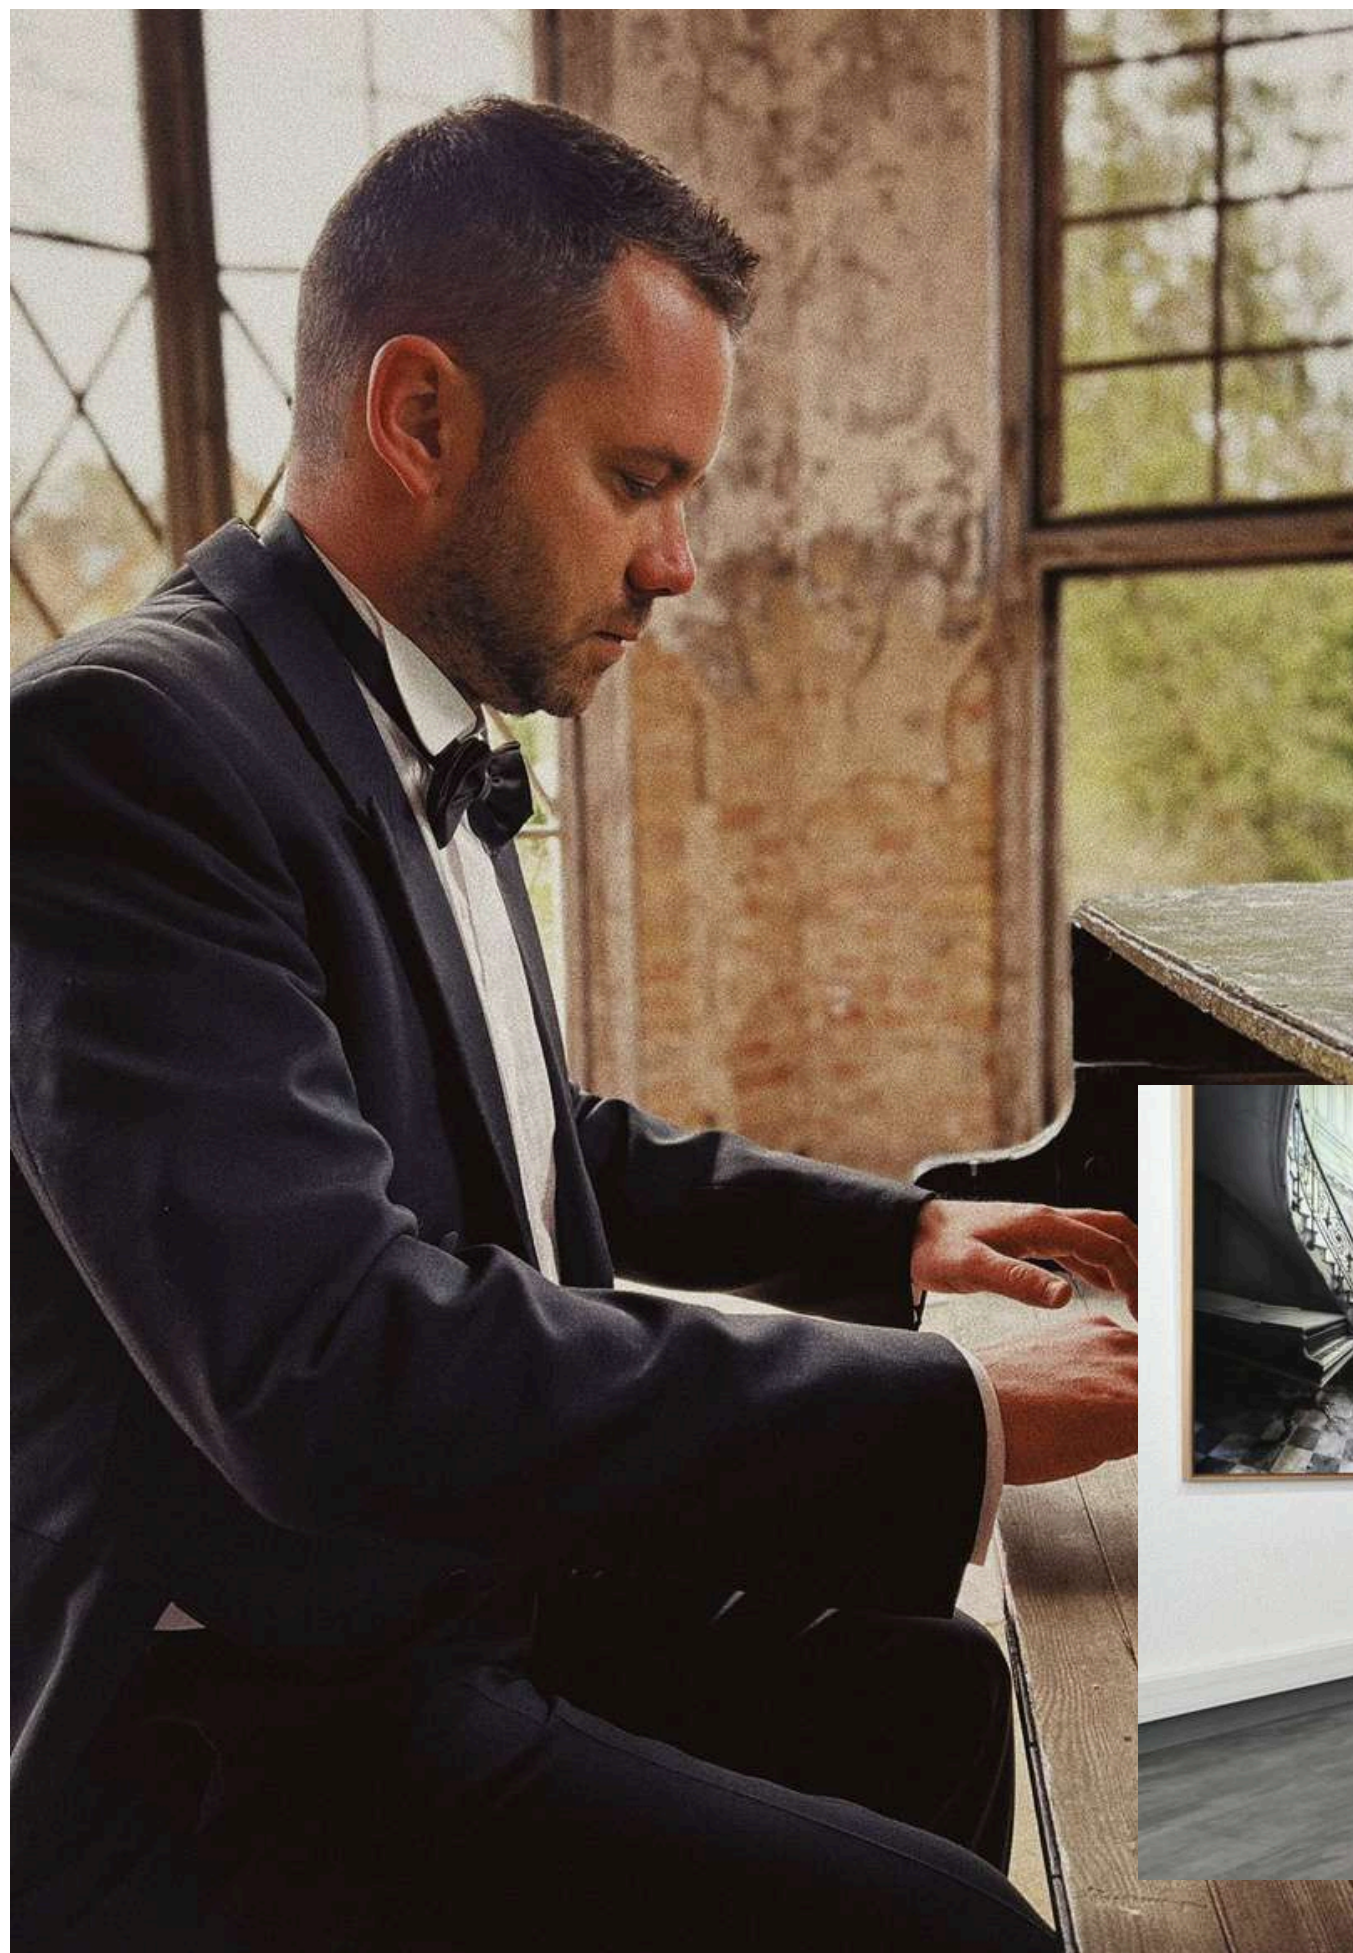

# BIOGRAPHIE

Romain Thiery, né à Bergerac en 1988, est un artiste photographe de renommée internationale, connu pour sa série "Requiem pour pianos", qui immortalise des pianos abandonnés dans le monde entier.