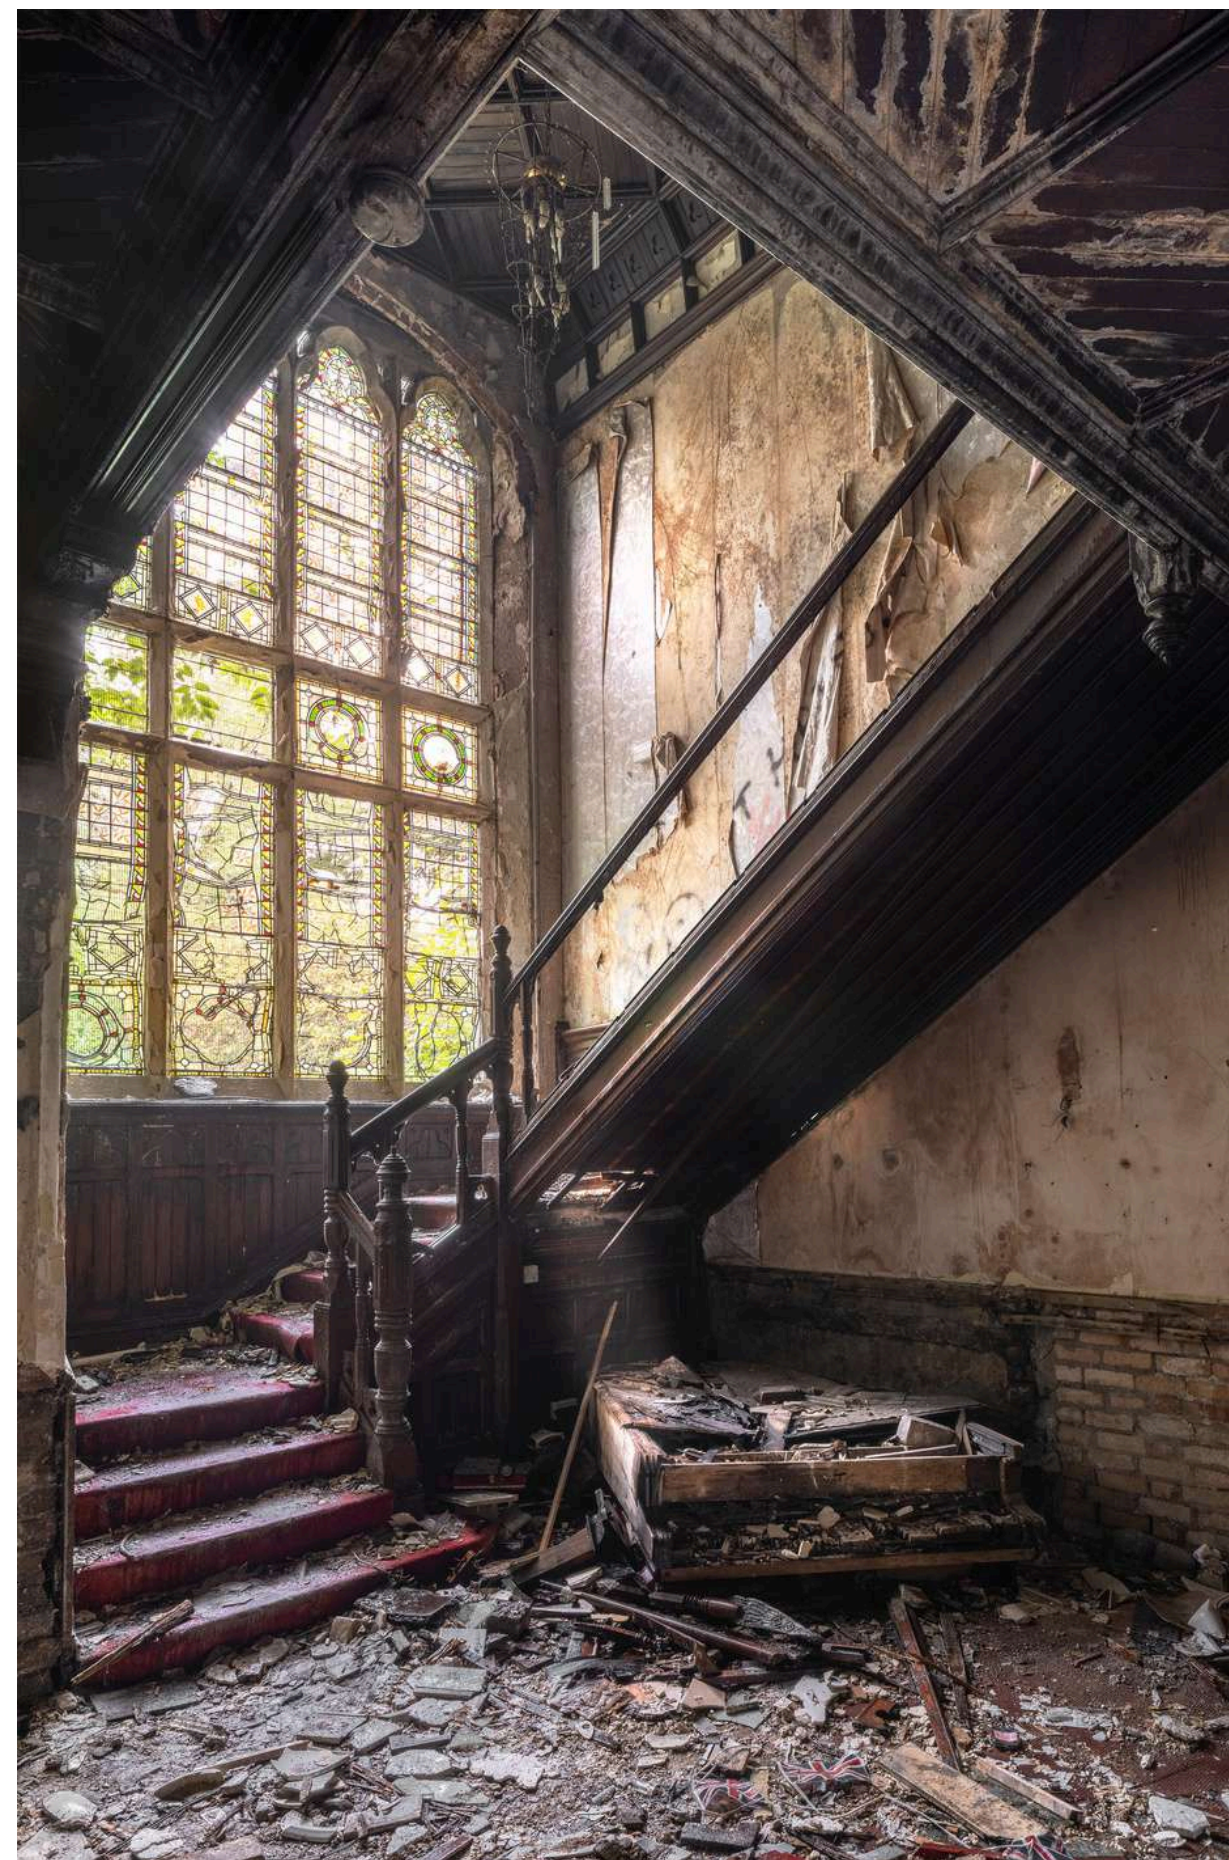

REQUIEM POUR PIANOS 146

UK, 2024

Hahnemuhle Photo Rag art print 100% coton
Encadré en caisse américaine en chêne massif