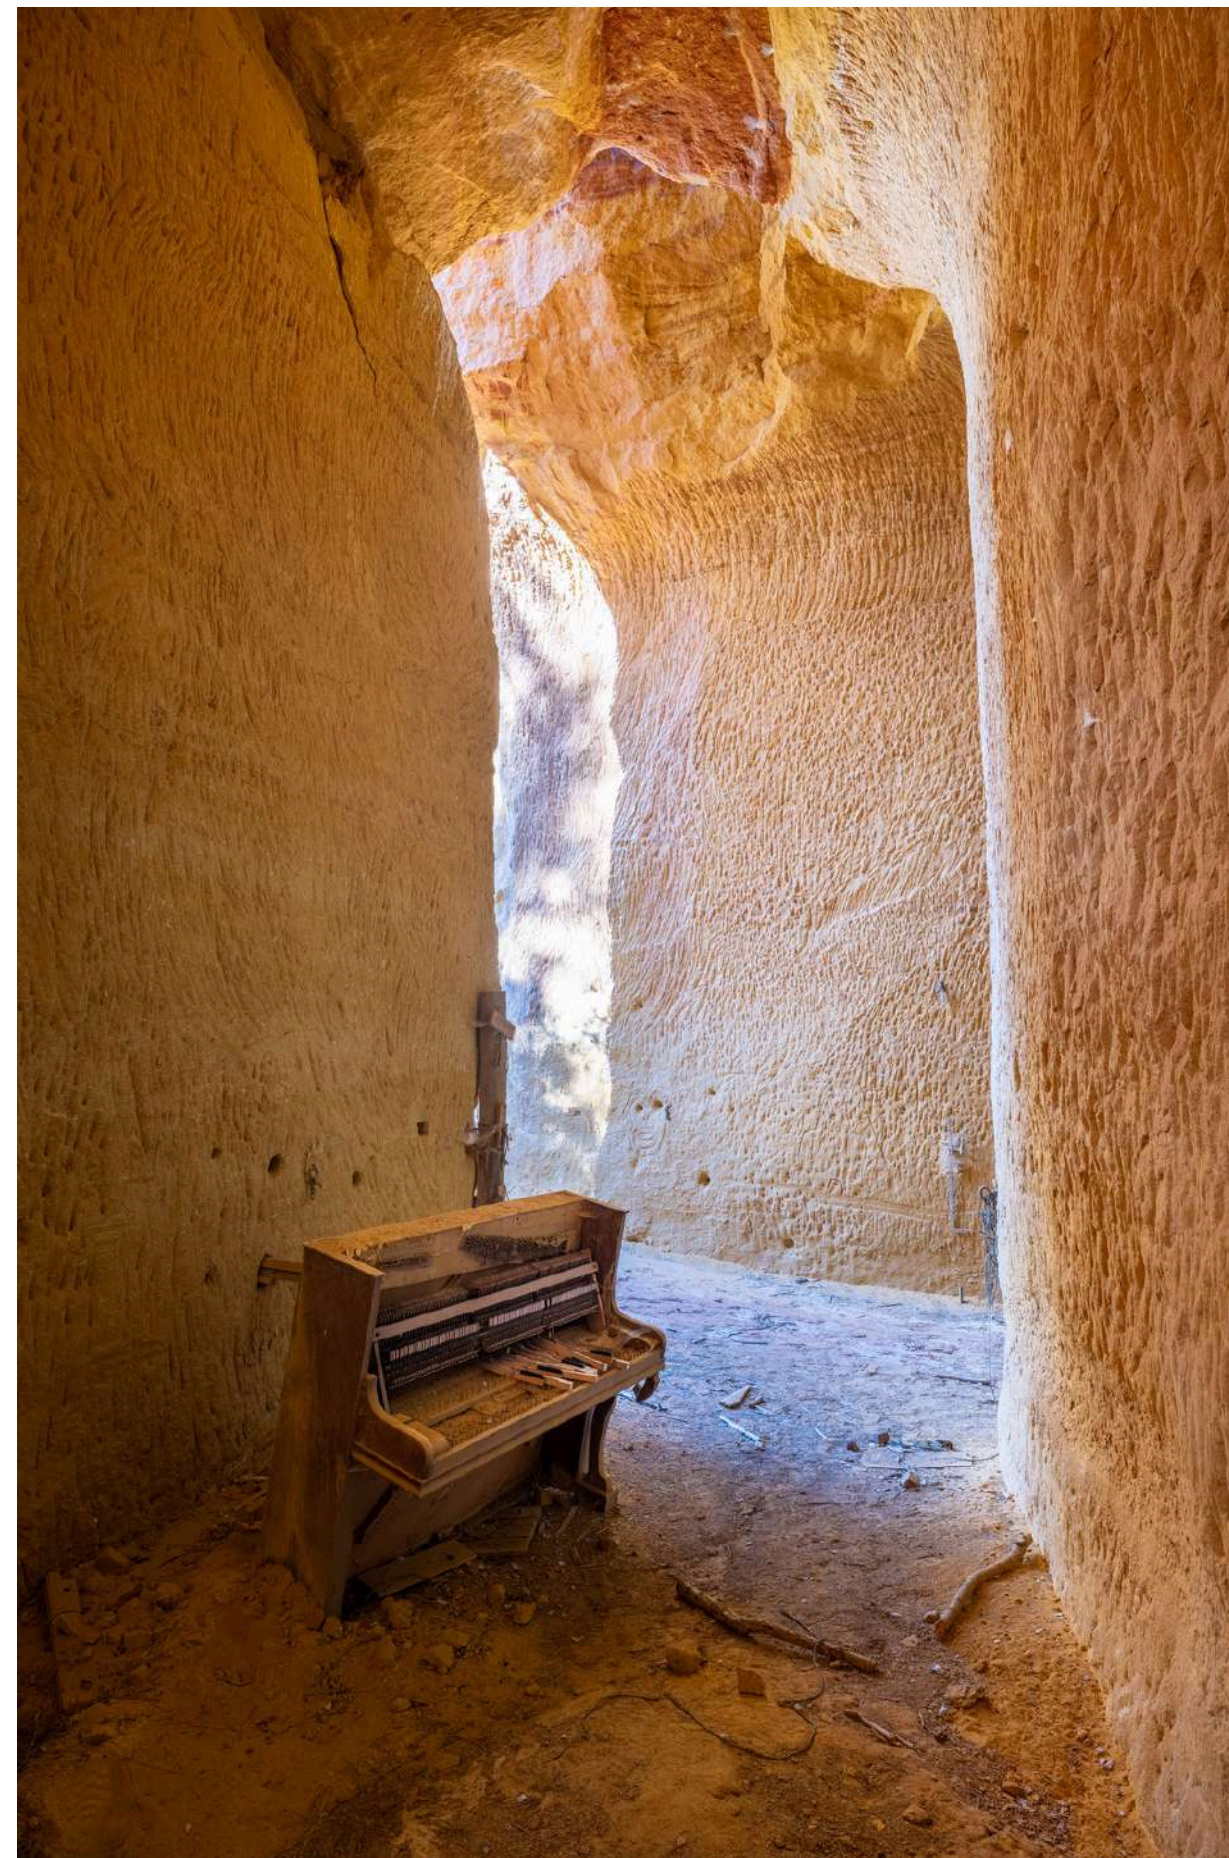

REQUIEM POUR PIANOS 147

FRANCE, 2024

Hahnemuhle Photo Rag art print 100% coton
Encadré en caisse américaine en chêne massif